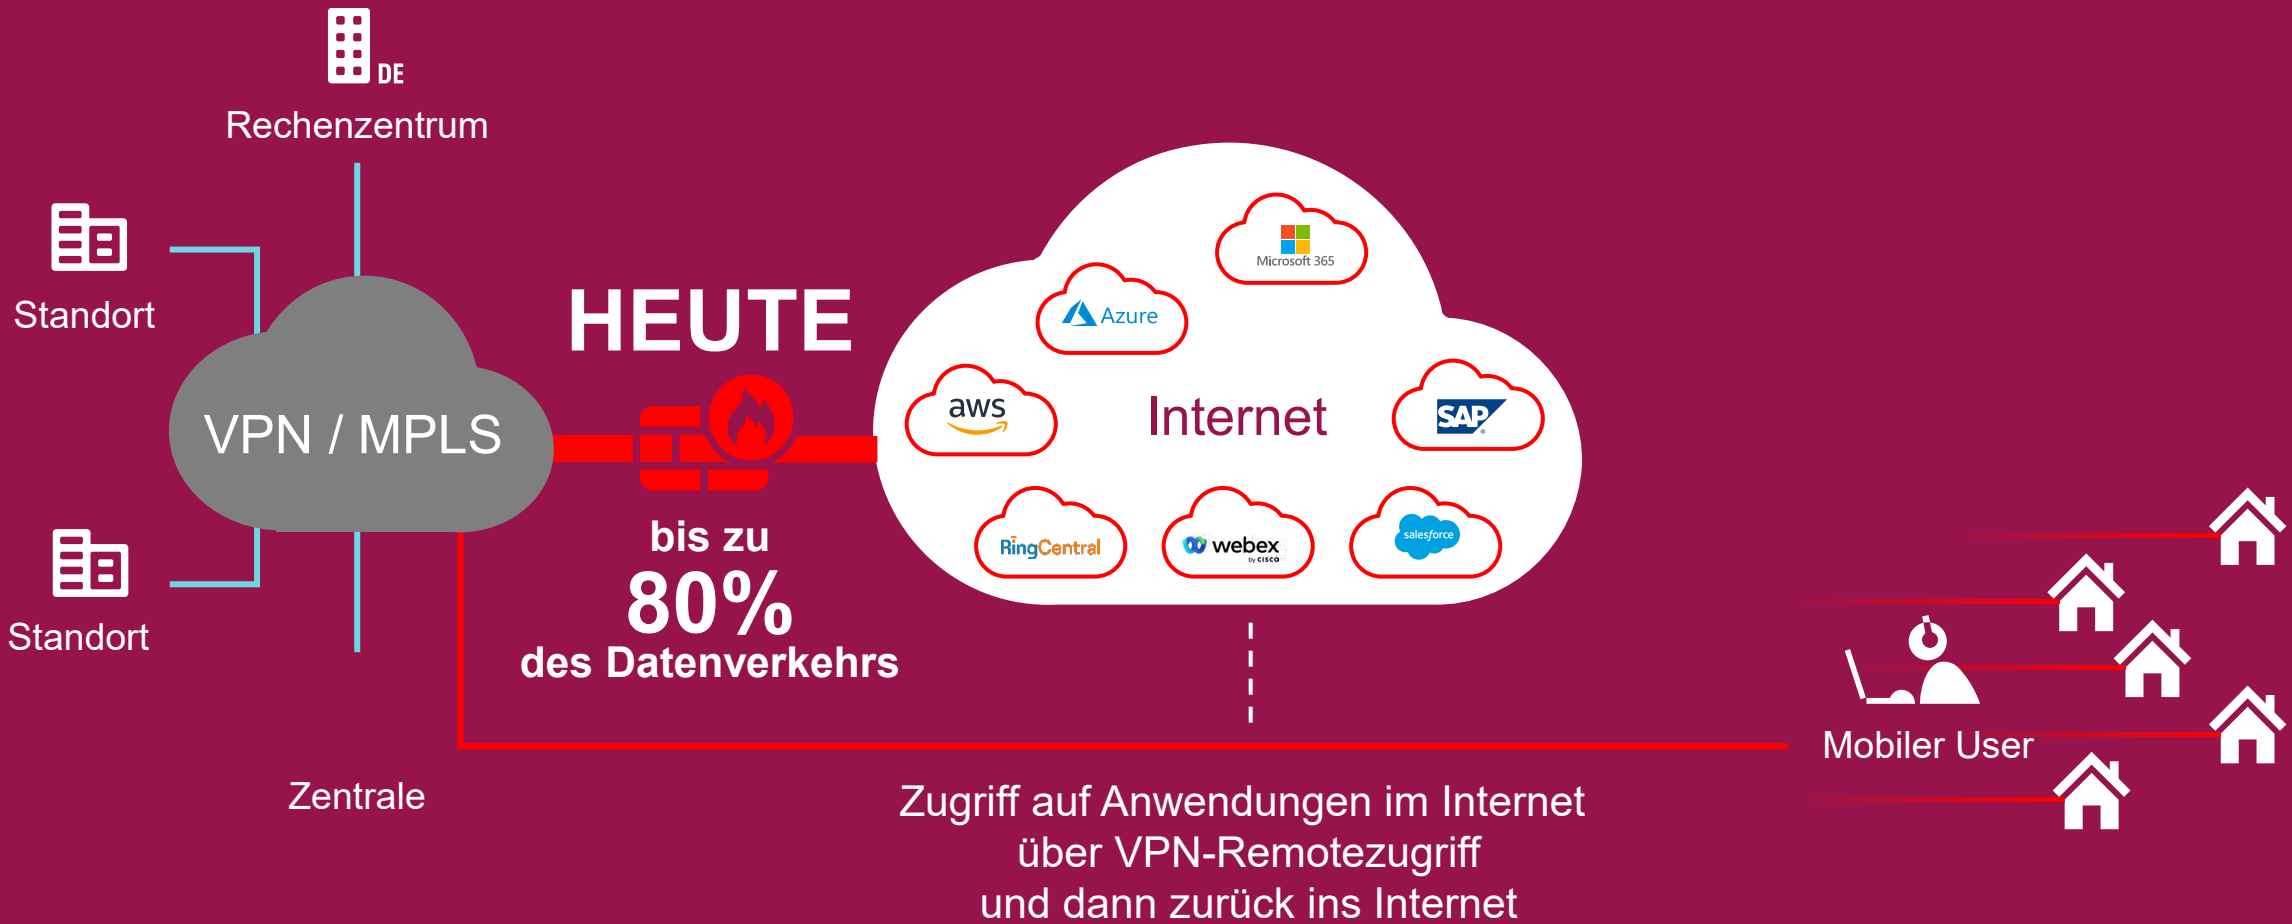

Heute

Plusnet