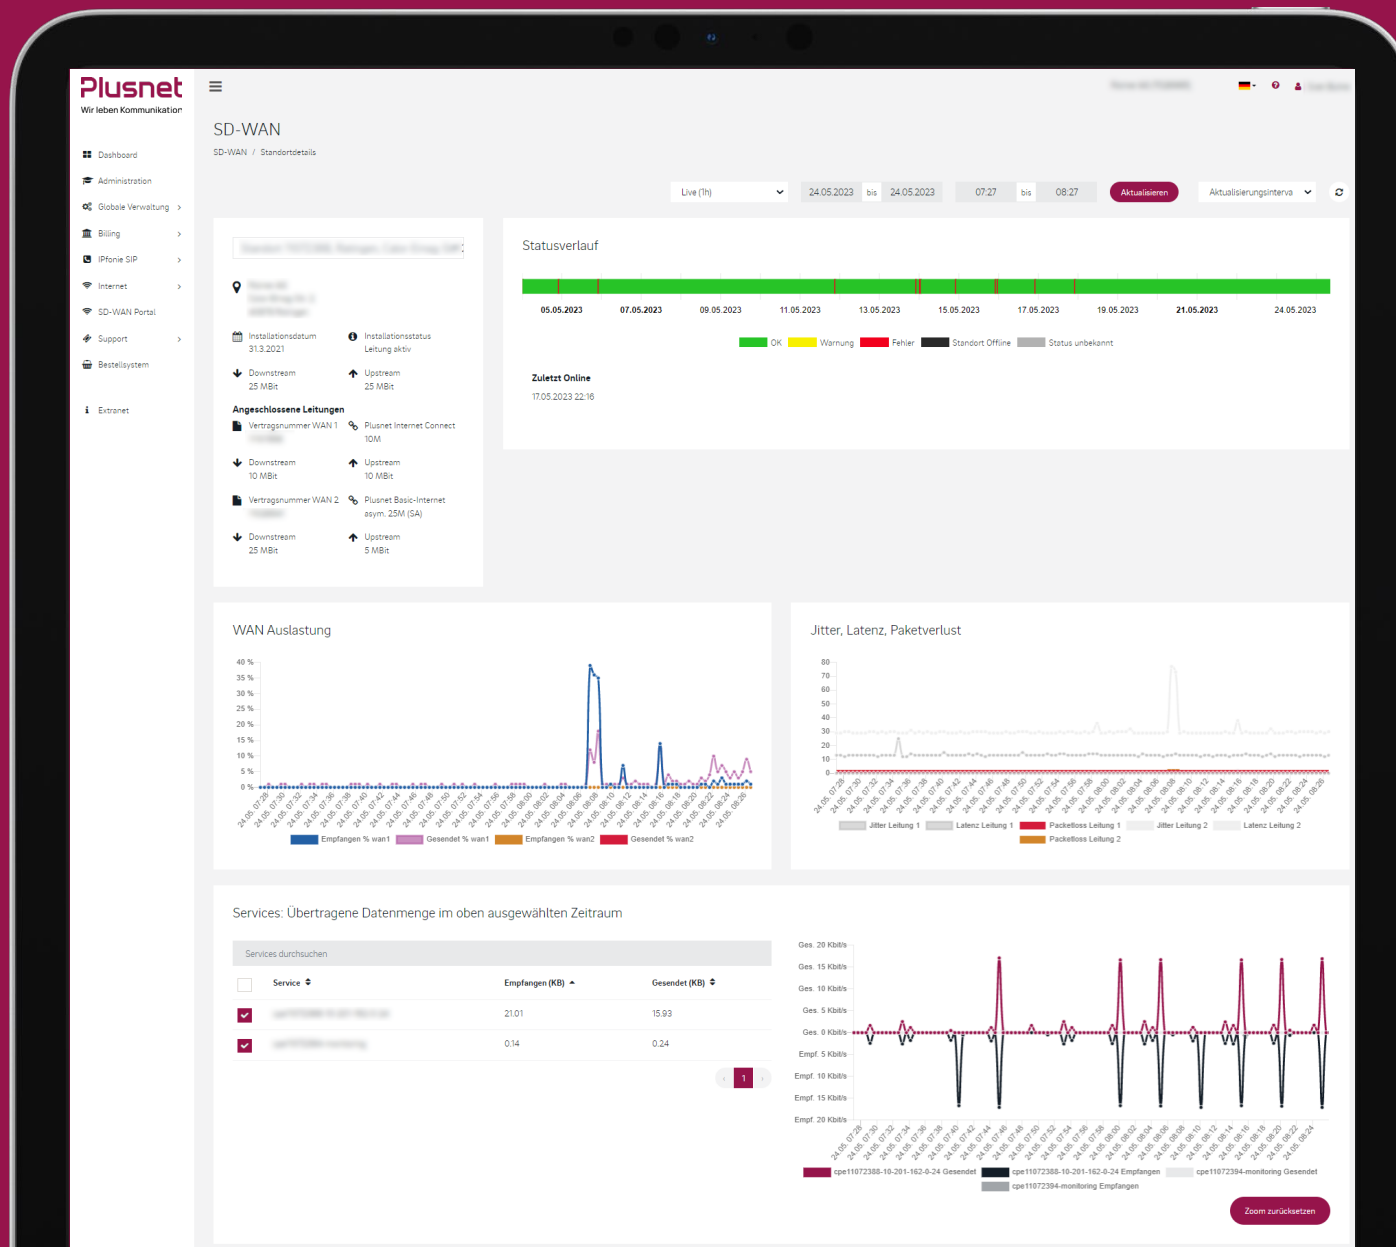

## 30-40% weniger Bandbreitenbedarf

Dank revolutionärem Secure Vector Routing!

Mit dem Juniper Session Smart Router heben wir SD-WAN auf die nächste Stufe.

# Control Center

## Ein Dashboard für volle Transparenz

Plusnet SD-WAN ist in unser Kundenportal voll integriert. Im Dashboard stehen alle Standortanalysen und Netz-Details an einem Ort in Echtzeit zur Verfügung.